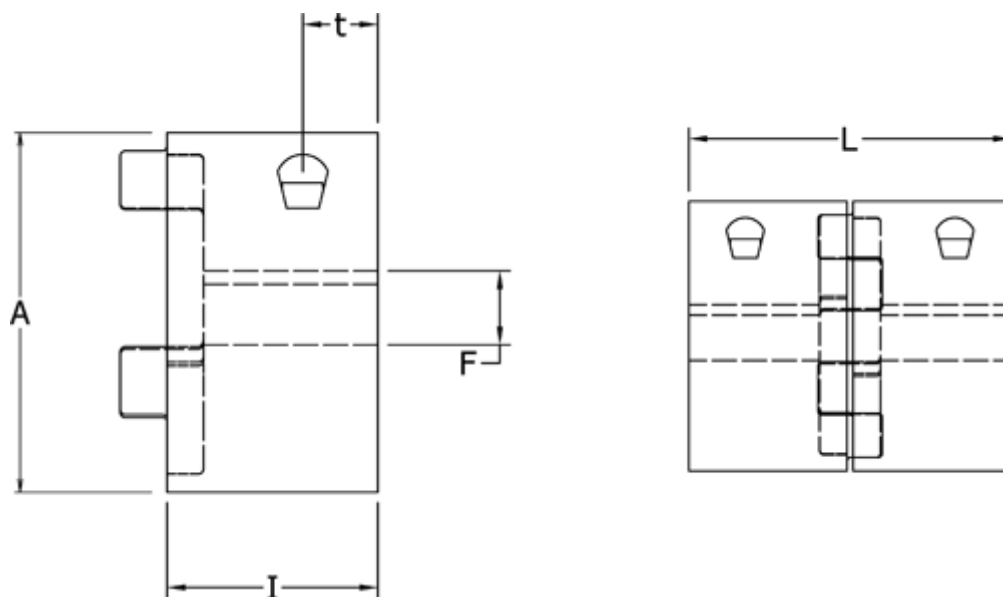

Varenummer: 3335024M020
Beskrivelse: Klemnav Klonex ES 24/28
ALU Aluminium, Boring 20H7 mm

Mål

A = 55
F = 20
I = 30
L = 78
t = 12.0